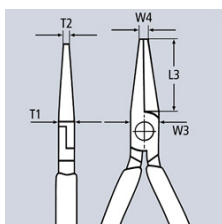

25 01 140 SB

Плоские круглогубцы с режущими кромками (Круглогубцы с прямыми плоскими удлиненными губками, с режущей кромкой)

- предназначены для точных работ по захвату и резке
- заостренные, плоско-круглые губцы
- захватные плоскости с зубцами
- с режущими кромками для мягкой, средней и жесткой проволоки
- режущие кромки дополнительно закалены токами высокой частоты до твердости примерно 61 HRC
- ванадиевая электросталь, ковкая, многоступенчатая закалка в масле

Номер артикула	25 01 140 SB
EAN	4003773010814
Головка	полированная
Ручки	с пластиковыми чехлами
Форма	0
Клещи	фосфатированные, черного цвета
Параметры резания / проволока средней твердости (диаметр) Ø mm	2,5
Параметры резания / твердая проволока (диаметр) Ø mm	1,6
T1 mm	8,0
W3 mm	15,0
W4 mm	2,5
T2 mm	2,0
L3 mm	42,0
Длина mm	140
Вес нетто g	111