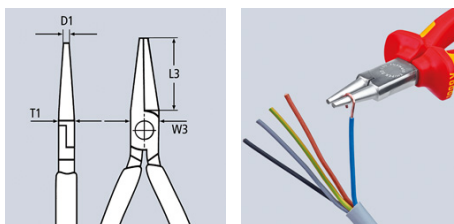

## Круглогубцы

- для выгибания проволочных петель
- короткие, круглые губки, прецизионно шлифованные
- гладкие наконечники
- хромованадиевая электросталь, ковкая, закалённая в масле

<b>Номер артикула</b>	22 06 160
<b>EAN</b>	4003773033790
<b>Клещи</b>	хромированная
<b>Ручки</b>	С двухкомпонентными чехлами, испытаны в соответствии нормативам VDE
<b>Головка</b>	
<b>Стандарт на изоляцию</b>	IEC 60900 DIN EN 60900
<b>D1 mm</b>	3,0
<b>T1 mm</b>	9,5
<b>W3 mm</b>	18,0
<b>L3 mm</b>	30,0
<b>Длина mm</b>	160
<b>Вес нетто g</b>	175